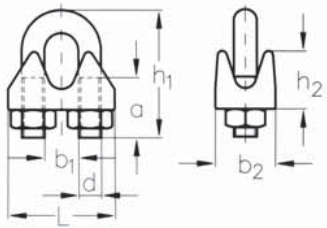

HALAT KELEPÇESİ / WIRE ROPE CLIP

Halat Çapı Rope Dia.	a	b ₁	b ₂	d	h ₁	h ₂	L	Stok No. Stock No.
mm	mm	mm	mm		mm	mm	mm	
2	10	4	10	M 3	18	10	18	309 010 002
3	12	5	10	M 3	22	11	19	309 010 003
4	12	6	11	M 4	23	13	22	309 010 004
5	15	7	13	M 5	28	15	26	309 010 005
6	18	8	16	M 6	33	17	29	309 010 006
8	18	11	18	M 6	36	20	32	309 010 008
10	22	13	20	M 8	45	23	38	309 010 010
13	26	15	26	M 10	55	25	47	309 010 013

TEKLİ KLİPS-ÇİFTLİ KLİPS / SIMPLEX CLIP- DUPLEX CLIP

Halat Çapı Rope Dia.	b ₁	b ₂	d	h ₁	h ₂	L ₁	L ₂	Stok No. Stock No.	Stok No. Stock No.
mm	mm	mm		mm	mm	mm	mm	tekli/simplex	çiftli/duplex
2	4	12	M 4	5	14	15	30	309 100 002	309 101 002
3	6	14	M 4	7	14	17	35	309 100 003	309 101 003
4	8	18	M 5	7	18	20	40	309 100 004	309 101 004
5	10	20	M 5	8	18	25	50	309 100 005	309 101 005
6	12	24	M 6	9	23	30	60	309 100 006	309 101 006
8	17	30	M 8	13	25	37	75	309 100 008	309 101 008
10	21	35	M 10	16	32	-	95	-	309 101 010

DIŞİ AYBOLT / EYE NUT

Anma Ölçüsü Nominal Size	d ₁	d ₂	d ₃	d ₄	h	Stok No. Stock No.
		mm	mm	mm	mm	
M 6	M 6	15	26,5	15	27	308 111 006
M 8	M 8	20	36	20	36	308 111 008
M 10	M 10	25	45	25	45	308 111 010
M 12	M 12	30	54	30	53	308 111 012
M 16	M 16	35	63	35	62	308 111 016
M 20	M 20	40	72	40	71	308 111 020
M 24	M 24	50	89	50	90	308 111 024
M 30	M 30	60	107	60	109	308 111 030

*Bu değerler çalışma yükü değildir.

*Please note that the above figures are breaking load limits and not working load limit

OMEGA KİLİT / SHACKLE, ANCHOR TYPE

Anma Ölçüsü Nominal Size	Kopma Kuvveti* Breaking Load*	d ₁ mm	d ₂ mm	d ₃ mm	b ₁ mm	b ₂ mm	h ₁ mm	Stok No. Stock No.
4	500	4	4	8	8	14	18	308 300 004
5	1000	5	5	10	10	18	23	308 300 005
6	1600	6	6	12	12	21	27	308 300 006
8	2800	8	8	16	15	28	37	308 300 008
10	4000	10	10	20	19	35	46	308 300 010
12	5000	12	12	24	24	42	55	308 300 012