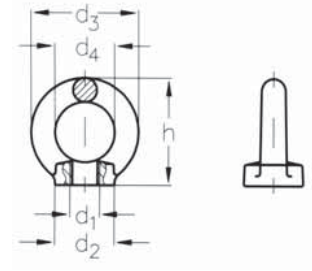

PASLANMAZ AKSESUARLAR STAINLESS STEEL ACCESSORIES

KARABİNA / SNAP HOOK

Anma Ölçüsü Nominal Size	b	d	L	m	w	Stok No. Stock No.
mm	mm	mm	mm	mm	mm	
5 x 50	8	5	50	7	4	309 200 050
6 x 60	9	6	60	9	5	309 200 060
7 x 70	11	7	70	8	8	309 200 070
8 x 80	12	8	80	9	8	309 200 080
10 x 100	15	10	100	12	10	309 200 100
11 x 120	18	11	120	16	11	309 200 120
12 x 140	21	12	140	23	17	309 200 140

DIŞİ AYBOLT / EYE NUT

Anma Ölçüsü Nominal Size	d ₁	d ₂	d ₃	d ₄	h	Stok No. Stock No.
		mm	mm	mm	mm	
M 6	M 6	15	26,5	15	27	308 111 006
M 8	M 8	20	36	20	36	308 111 008
M 10	M 10	25	45	25	45	308 111 010
M 12	M 12	30	54	30	53	308 111 012
M 16	M 16	35	63	35	62	308 111 016
M 20	M 20	40	72	40	71	308 111 020
M 24	M 24	50	89	50	90	308 111 024
M 30	M 30	60	107	60	109	308 111 030

ERKEK AYBOLT / EYE BOLT

Anma Ölçüsü Nominal Size	d ₁	d ₂	d ₃	d ₄	L	h	Stok No. Stock No.
		mm	mm	mm	mm	mm	
M 6	M 6	15	26,5	15	10	37	308 110 006
M 8	M 8	20	36	20	13	49	308 110 008
M 10	M 10	25	45	25	17	62	308 110 010
M 12	M 12	30	54	30	20,5	73	308 110 012
M 16	M 16	35	63	35	26	90	308 110 016
M 20	M 20	40	72	40	30	101	308 110 020
M 24	M 24	50	89	50	35	125	308 110 024
M 30	M 30	60	107	60	45	132	308 110 030

*Bu değerler çalışma yükü değildir.

*Please note that the above figures are breaking load limits and not working load limit

OMEGA KİLİT / SHACKLE, ANCHOR TYPE

Anma Ölçüsü Nominal Size	Kopma Kuvveti* Breaking Load*	d ₁ mm	d ₂ mm	d ₃ mm	b ₁ mm	b ₂ mm	h ₁ mm	Stok No. Stock No.
4	500	4	4	8	8	14	18	308 300 004
5	1000	5	5	10	10	18	23	308 300 005
6	1600	6	6	12	12	21	27	308 300 006
8	2800	8	8	16	15	28	37	308 300 008
10	4000	10	10	20	19	35	46	308 300 010
12	5000	12	12	24	24	42	55	308 300 012