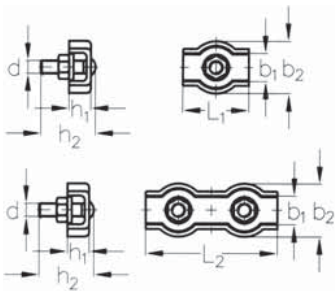

HALAT KELEPÇESİ / WIRE ROPE CLIP

Halat Çapı Rope Dia.	a	b ₁	b ₂	d	h ₁	h ₂	L	Stok No. Stock No.
mm	mm	mm	mm		mm	mm	mm	
2	10	4	10	M 3	18	10	18	309 010 002
3	12	5	10	M 3	22	11	19	309 010 003
4	12	6	11	M 4	23	13	22	309 010 004
5	15	7	13	M 5	28	15	26	309 010 005
6	18	8	16	M 6	33	17	29	309 010 006
8	18	11	18	M 6	36	20	32	309 010 008
10	22	13	20	M 8	45	23	38	309 010 010
13	26	15	26	M 10	55	25	47	309 010 013

TEKLİ KLİPS-ÇİFTLİ KLİPS / SIMPLEX CLIP- DUPLEX CLIP

Halat Çapı Rope Dia.	b ₁	b ₂	d	h ₁	h ₂	L ₁	L ₂	Stok No. Stock No.	Stok No. Stock No.
mm	mm	mm		mm	mm	mm	mm	tekli/simplex	çiftli/duplex
2	4	12	M 4	5	14	15	30	309 100 002	309 101 002
3	6	14	M 4	7	14	17	35	309 100 003	309 101 003
4	8	18	M 5	7	18	20	40	309 100 004	309 101 004
5	10	20	M 5	8	18	25	50	309 100 005	309 101 005
6	12	24	M 6	9	23	30	60	309 100 006	309 101 006
8	17	30	M 8	13	25	37	75	309 100 008	309 101 008
10	21	35	M 10	16	32	-	95	-	309 101 010

DIŞİ AYBOLT / EYE NUT

Anma Ölçüsü Nominal Size	d ₁	d ₂	d ₃	d ₄	h	Stok No. Stock No.
		mm	mm	mm	mm	
M 6	M 6	15	26,5	15	27	308 111 006
M 8	M 8	20	36	20	36	308 111 008
M 10	M 10	25	45	25	45	308 111 010
M 12	M 12	30	54	30	53	308 111 012
M 16	M 16	35	63	35	62	308 111 016
M 20	M 20	40	72	40	71	308 111 020
M 24	M 24	50	89	50	90	308 111 024
M 30	M 30	60	107	60	109	308 111 030

*Bu değerler çalışma yükü değildir.

*Please note that the above figures are breaking load limits and not working load limit

OMEGA KİLİT / SHACKLE, ANCHOR TYPE

Anma Ölçüsü Nominal Size	Kopma Kuvveti* Breaking Load*	d ₁ mm	d ₂ mm	d ₃ mm	b ₁ mm	b ₂ mm	h ₁ mm	Stok No. Stock No.
4	500	4	4	8	8	14	18	308 300 004
5	1000	5	5	10	10	18	23	308 300 005
6	1600	6	6	12	12	21	27	308 300 006
8	2800	8	8	16	15	28	37	308 300 008
10	4000	10	10	20	19	35	46	308 300 010
12	5000	12	12	24	24	42	55	308 300 012