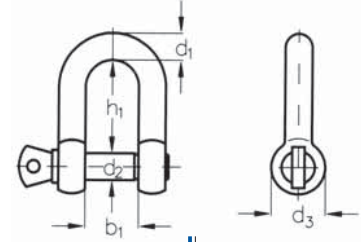

DIŞİ AYBOLT / EYE NUT

Anma Ölçüsü Nominal Size	d ₁	d ₂	d ₃	d ₄	h	Stok No. Stock No.
		mm	mm	mm	mm	
M 6	M 6	15	26,5	15	27	308 111 006
M 8	M 8	20	36	20	36	308 111 008
M 10	M 10	25	45	25	45	308 111 010
M 12	M 12	30	54	30	53	308 111 012
M 16	M 16	35	63	35	62	308 111 016
M 20	M 20	40	72	40	71	308 111 020
M 24	M 24	50	89	50	90	308 111 024
M 30	M 30	60	107	60	109	308 111 030

ERKEK AYBOLT / EYE BOLT

Anma Ölçüsü Nominal Size	d ₁	d ₂	d ₃	d ₄	L	h	Stok No. Stock No.
		mm	mm	mm	mm	mm	
M 6	M 6	15	26,5	15	10	37	308 110 006
M 8	M 8	20	36	20	13	49	308 110 008
M 10	M 10	25	45	25	17	62	308 110 010
M 12	M 12	30	54	30	20,5	73	308 110 012
M 16	M 16	35	63	35	26	90	308 110 016
M 20	M 20	40	72	40	30	101	308 110 020
M 24	M 24	50	89	50	35	125	308 110 024
M 30	M 30	60	107	60	45	132	308 110 030

PASLANMAZ AKSESUARLAR

STAINLESS STEEL ACCESSORIES

U KİLİT / SHACKLE, U-TYPE

Anma Ölçüsü Nominal Size	Kopma Kuvveti* Breaking Load*	d ₁ mm	d ₂ mm	d ₃ mm	b ₁ mm	h ₁ mm	Stok No. Stock No.
5	1200	5	5	10	10	17	308 400 005
6	1500	6	6	12	12	21	308 400 006
8	2500	8	8	16	16	28	308 400 008
10	4500	10	10	19	19	35	308 400 010
12	6000	11	12	24	23	41	308 400 012
13	7000	13	13	26	26	45	308 400 013
16	8000	15	16	32	31	55	308 400 016
19	12000	18	19	38	38	66	308 400 019
22	15000	21	22	44	45	76	308 400 022
25	18000	24	25	50	50	87	308 400 025

*Bu değerler çalışma yükü değildir.

*Please note that the above figures are breaking load limits and not working load limit

OMEGA KİLİT / SHACKLE, ANCHOR TYPE

Anma Ölçüsü Nominal Size	Kopma Kuvveti* Breaking Load*	d ₁ mm	d ₂ mm	d ₃ mm	b ₁ mm	b ₂ mm	h ₁ mm	Stok No. Stock No.
4	500	4	4	8	8	14	18	308 300 004
5	1000	5	5	10	10	18	23	308 300 005
6	1600	6	6	12	12	21	27	308 300 006
8	2800	8	8	16	15	28	37	308 300 008
10	4000	10	10	20	19	35	46	308 300 010
12	5000	12	12	24	24	42	55	308 300 012