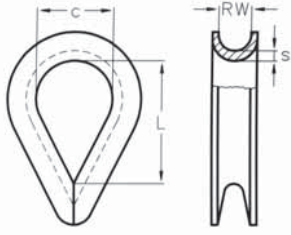

PASLANMAZ AKSESUARLAR

STAINLESS STEEL ACCESSORIES

RADANSA / THIMBLE

RW	c	l	s	Stok No. Stock No.
mm	mm	mm	mm	
3	10	18	1,0	308 900 003
4	11	20	1,0	308 900 004
5	13	21	1,0	308 900 005
6	16	28	1,2	308 900 006
7	17	31	1,2	308 900 007
8	19	33	1,4	308 900 008
10	24	38	1,9	308 900 010
12	27	42	2,0	308 900 012
14	33	51	2,2	308 900 014
16	37	60	2,5	308 900 016
18	41	67	4,0	308 900 018
20	46	73	4,0	308 900 020
22	49	78	5,0	308 900 022
24	55	93	5,0	308 900 024
28	67	105	6,0	308 900 028