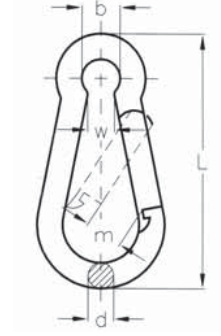

HALAT KELEPÇESİ / WIRE ROPE CLIP

Halat Çapı Rope Dia.	a	b ₁	b ₂	d	h ₁	h ₂	L	Stok No. Stock No.
mm	mm	mm	mm		mm	mm	mm	
2	10	4	10	M 3	18	10	18	309 010 002
3	12	5	10	M 3	22	11	19	309 010 003
4	12	6	11	M 4	23	13	22	309 010 004
5	15	7	13	M 5	28	15	26	309 010 005
6	18	8	16	M 6	33	17	29	309 010 006
8	18	11	18	M 6	36	20	32	309 010 008
10	22	13	20	M 8	45	23	38	309 010 010
13	26	15	26	M 10	55	25	47	309 010 013

PASLANMAZ AKSESUARLAR STAINLESS STEEL ACCESSORIES

KARABİNA / SNAP HOOK

Anma Ölçüsü Nominal Size	b	d	L	m	w	Stok No. Stock No.
mm	mm	mm	mm	mm	mm	
5 x 50	8	5	50	7	4	309 200 050
6 x 60	9	6	60	9	5	309 200 060
7 x 70	11	7	70	8	8	309 200 070
8 x 80	12	8	80	9	8	309 200 080
10 x 100	15	10	100	12	10	309 200 100
11 x 120	18	11	120	16	11	309 200 120
12 x 140	21	12	140	23	17	309 200 140

DIŞİ AYBOLT / EYE NUT

Anma Ölçüsü Nominal Size	d ₁	d ₂	d ₃	d ₄	h	Stok No. Stock No.
		mm	mm	mm	mm	
M 6	M 6	15	26,5	15	27	308 111 006
M 8	M 8	20	36	20	36	308 111 008
M 10	M 10	25	45	25	45	308 111 010
M 12	M 12	30	54	30	53	308 111 012
M 16	M 16	35	63	35	62	308 111 016
M 20	M 20	40	72	40	71	308 111 020
M 24	M 24	50	89	50	90	308 111 024
M 30	M 30	60	107	60	109	308 111 030

ERKEK AYBOLT / EYE BOLT

Anma Ölçüsü Nominal Size	d ₁	d ₂	d ₃	d ₄	L	h	Stok No. Stock No.
		mm	mm	mm	mm	mm	
M 6	M 6	15	26,5	15	10	37	308 110 006
M 8	M 8	20	36	20	13	49	308 110 008
M 10	M 10	25	45	25	17	62	308 110 010
M 12	M 12	30	54	30	20,5	73	308 110 012
M 16	M 16	35	63	35	26	90	308 110 016
M 20	M 20	40	72	40	30	101	308 110 020
M 24	M 24	50	89	50	35	125	308 110 024
M 30	M 30	60	107	60	45	132	308 110 030