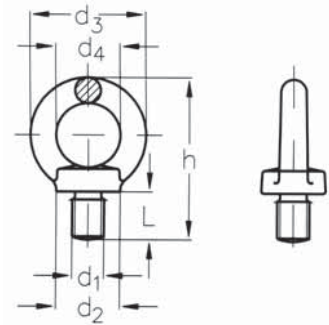

PASLANMAZ AKSESUARLAR STAINLESS STEEL ACCESSORIES

KARABİNA / SNAP HOOK

Anma Ölçüsü Nominal Size	b	d	L	m	w	Stok No. Stock No.
mm	mm	mm	mm	mm	mm	
5 x 50	8	5	50	7	4	309 200 050
6 x 60	9	6	60	9	5	309 200 060
7 x 70	11	7	70	8	8	309 200 070
8 x 80	12	8	80	9	8	309 200 080
10 x 100	15	10	100	12	10	309 200 100
11 x 120	18	11	120	16	11	309 200 120
12 x 140	21	12	140	23	17	309 200 140

DIŞİ AYBOLT / EYE NUT

Anma Ölçüsü Nominal Size	d ₁	d ₂	d ₃	d ₄	h	Stok No. Stock No.
		mm	mm	mm	mm	
M 6	M 6	15	26,5	15	27	308 111 006
M 8	M 8	20	36	20	36	308 111 008
M 10	M 10	25	45	25	45	308 111 010
M 12	M 12	30	54	30	53	308 111 012
M 16	M 16	35	63	35	62	308 111 016
M 20	M 20	40	72	40	71	308 111 020
M 24	M 24	50	89	50	90	308 111 024
M 30	M 30	60	107	60	109	308 111 030

ERKEK AYBOLT / EYE BOLT

Anma Ölçüsü Nominal Size	d ₁	d ₂	d ₃	d ₄	L	h	Stok No. Stock No.
		mm	mm	mm	mm	mm	
M 6	M 6	15	26,5	15	10	37	308 110 006
M 8	M 8	20	36	20	13	49	308 110 008
M 10	M 10	25	45	25	17	62	308 110 010
M 12	M 12	30	54	30	20,5	73	308 110 012
M 16	M 16	35	63	35	26	90	308 110 016
M 20	M 20	40	72	40	30	101	308 110 020
M 24	M 24	50	89	50	35	125	308 110 024
M 30	M 30	60	107	60	45	132	308 110 030

*Bu değerler çalışma yükü değildir.

*Please note that the above figures are breaking load limits and not working load limit

OMEGA KİLİT / SHACKLE, ANCHOR TYPE

Anma Ölçüsü Nominal Size	Kopma Kuvveti* Breaking Load*	d ₁ mm	d ₂ mm	d ₃ mm	b ₁ mm	b ₂ mm	h ₁ mm	Stok No. Stock No.
4	500	4	4	8	8	14	18	308 300 004
5	1000	5	5	10	10	18	23	308 300 005
6	1600	6	6	12	12	21	27	308 300 006
8	2800	8	8	16	15	28	37	308 300 008
10	4000	10	10	20	19	35	46	308 300 010
12	5000	12	12	24	24	42	55	308 300 012