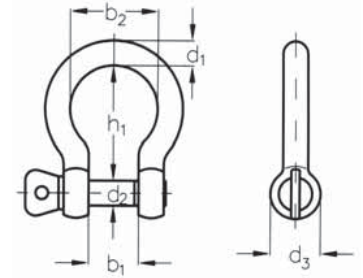

DIŞİ AYBOLT / EYE NUT

Anma Ölçüsü Nominal Size	d ₁	d ₂	d ₃	d ₄	h	Stok No. Stock No.
		mm	mm	mm	mm	
M 6	M 6	15	26,5	15	27	308 111 006
M 8	M 8	20	36	20	36	308 111 008
M 10	M 10	25	45	25	45	308 111 010
M 12	M 12	30	54	30	53	308 111 012
M 16	M 16	35	63	35	62	308 111 016
M 20	M 20	40	72	40	71	308 111 020
M 24	M 24	50	89	50	90	308 111 024
M 30	M 30	60	107	60	109	308 111 030

ERKEK AYBOLT / EYE BOLT

Anma Ölçüsü Nominal Size	d ₁	d ₂	d ₃	d ₄	L	h	Stok No. Stock No.
		mm	mm	mm	mm	mm	
M 6	M 6	15	26,5	15	10	37	308 110 006
M 8	M 8	20	36	20	13	49	308 110 008
M 10	M 10	25	45	25	17	62	308 110 010
M 12	M 12	30	54	30	20,5	73	308 110 012
M 16	M 16	35	63	35	26	90	308 110 016
M 20	M 20	40	72	40	30	101	308 110 020
M 24	M 24	50	89	50	35	125	308 110 024
M 30	M 30	60	107	60	45	132	308 110 030

PASLANMAZ AKSESUARLAR

STAINLESS STEEL ACCESSORIES

U KİLİT / SHACKLE, U-TYPE

Anma Ölçüsü Nominal Size	Kopma Kuvveti* Breaking Load*	d ₁ mm	d ₂ mm	d ₃ mm	b ₁ mm	h ₁ mm	Stok No. Stock No.
5	1200	5	5	10	10	17	308 400 005
6	1500	6	6	12	12	21	308 400 006
8	2500	8	8	16	16	28	308 400 008
10	4500	10	10	19	19	35	308 400 010
12	6000	11	12	24	23	41	308 400 012
13	7000	13	13	26	26	45	308 400 013
16	8000	15	16	32	31	55	308 400 016
19	12000	18	19	38	38	66	308 400 019
22	15000	21	22	44	45	76	308 400 022
25	18000	24	25	50	50	87	308 400 025

*Bu değerler çalışma yükü değildir.

*Please note that the above figures are breaking load limits and not working load limit

OMEGA KİLİT / SHACKLE, ANCHOR TYPE

Anma Ölçüsü Nominal Size	Kopma Kuvveti* Breaking Load*	d ₁ mm	d ₂ mm	d ₃ mm	b ₁ mm	b ₂ mm	h ₁ mm	Stok No. Stock No.
4	500	4	4	8	8	14	18	308 300 004
5	1000	5	5	10	10	18	23	308 300 005
6	1600	6	6	12	12	21	27	308 300 006
8	2800	8	8	16	15	28	37	308 300 008
10	4000	10	10	20	19	35	46	308 300 010
12	5000	12	12	24	24	42	55	308 300 012